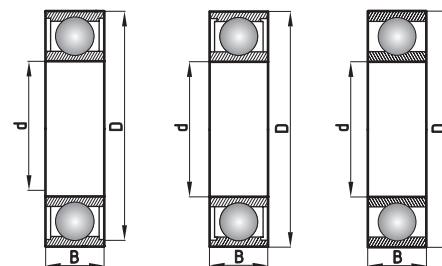

KROGLIČNI LEŽAJI

ENOREDNI KROGLIČNI LEŽAJI
MINIATURNI LEŽAJI

Skupina: 25

Osnovne karakteristike
od 3,175 do 19,05 mm

d	D	B	Označba
3,175	6,35	2,38	R144*
	7,938	2,78	R2-5*
	9,525	2,78	R2-6*
	9,525	3,97	R2*
	12,7	4,37	R2A*
3,969	7,938	2,78	R155*
4,763	7,938	2,78	R156*
	9,525	3,18	R166*
	12,7	3,97	R3*
	12,7	4,98	R3A*
6,35	9,525	3,18	R168*
	12,7	4,76	R188*
	15,875	4,98	R4*
	19,05	5,56	R4A*
9,525	22,225	5,56	R6
12,7	28,575	6,35	R8
11,113	28,575	6,35	R8-7*
15,875	34,925	7,14	R10*
19,05	41,275	7,94	R12*