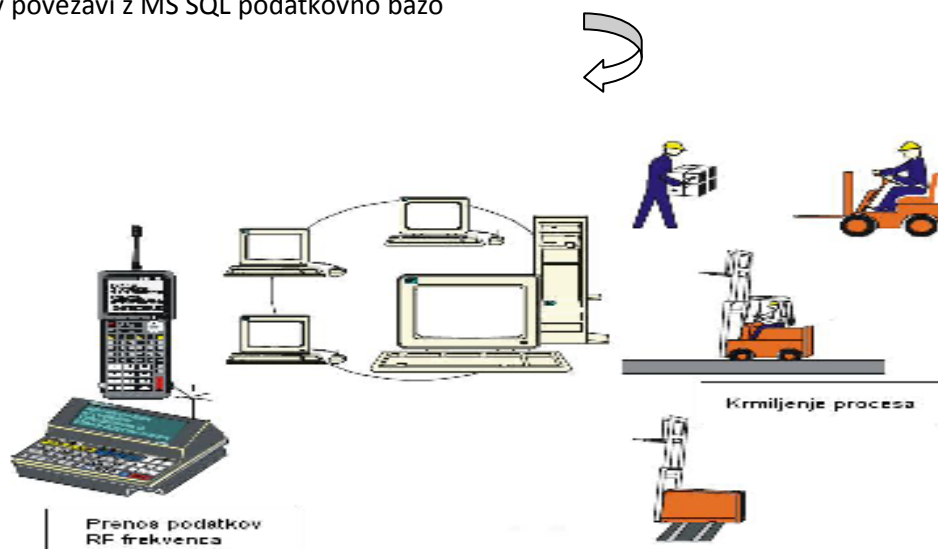

Sistem za upravljanje regalnih skladišč – iWare TrackIT WMS

TrackIT WMS je programska oprema za podporo logističnemu poslovanju v majhnih, srednjih in velikih podjetjih. Track IT WMS omogoča hitro, brezpapirno ter optimalno materialno poslovanje v skladiščih. Sistem je namenjen optimizaciji procesov, saj tekoče in učinkovito obvladovanje količin in raznolikosti blaga v podjetju, pomeni optimalno izkoriščanje časa, ljudi, opreme ter prostora.

Track IT WMS podpira vse možne procese materialnega toka od prevzema, preko komisioniranja do izdaje iz skladišča. Sistem omogoča nadzor zalog v posameznih fazah logistike ter tako zagotavlja šaržno sledljivost od »inputov« do izhoda »outputov«. Poleg funkcij prevzemanja in izdajanja sistem vsebuje tudi funkcije inventure, prenosov med skladiščnimi mesti, spremljanje zasedenosti palet in drugo. Sistem je v celoti povezan z moduloma naročil kupcev in dobaviteljem ter materialno skladiščno poslovanje iz katerih prejema oziroma v katera pošilja podatke.

TrackIT WMS se odlikuje kot izredno odprt podatkovni model in deluje kot odjemalec/strežnik rešitev v povezavi z MS SQL podatkovno bazo

Programska oprema se odlikuje s zanesljivostjo, enostavnostjo uporabe ter odprtostjo komunikacijskih vmesnikov. Z možnostjo prenosov v Excel tabele se kaže enostavnost uporabe, saj imajo stranke vedno pregled nad skladiščem. TrackIT WMS uporablja za krmiljenje materialnih tokov moderna sredstva komuniciranja kot so: E-mail, HTML, XML, EAN128.